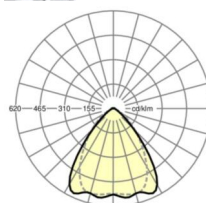

ÉCLAIRAGISME

Équipement	LED, Rendu des couleurs/Température de couleur CRI ≥ 80 / 3000K
Tolérance de localisation chromatique (MacAdam)	3SDCM
Flux lumineux nominal	8760lm
Longévité des sources LED	50000h L80/B10 (Tq 30°C), 70000h L80/B50 (Tq 30°C)
Efficacité lumineuse du luminaire	170lm/W
Angle de rayonnement	80° (C0) / 75° (C90)
UGR trans./long.	19.3 / 20.0

<https://www.regiolux.de/fr/article/19530024100>

Référence	LED 9000lm 830
ηLB	100 %
Φ ↓/↑	98 % / 2 %
UGR trans./long.	19.3 / 20.0

Dimensions

L	2299 mm	Longueur
B	55 mm	Largeur
H	37 mm	Hauteur
