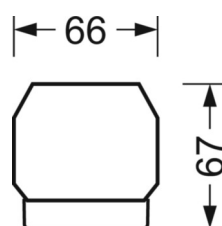

MÉCANIQUE

Couleur du boîtier	blanc signalisation RAL 9016
Cotes (Long.xLarg.xH/DxH)	2299mm x 55mm x 37mm
Poids (net)	2.2kg
Type de montage	Montage sur système de rail support, Structure lumineuse

LIEN PROFOND

<https://www.regiolux.de/fr/article/19530024100>

Référence	LED 9000lm 830
ηLB	100 %
Φ ↓/↑	98 % / 2 %
UGR trans./long.	19.3 / 20.0

Dimensions

L	2299 mm	Longueur
B	55 mm	Largeur
H	37 mm	Hauteur
